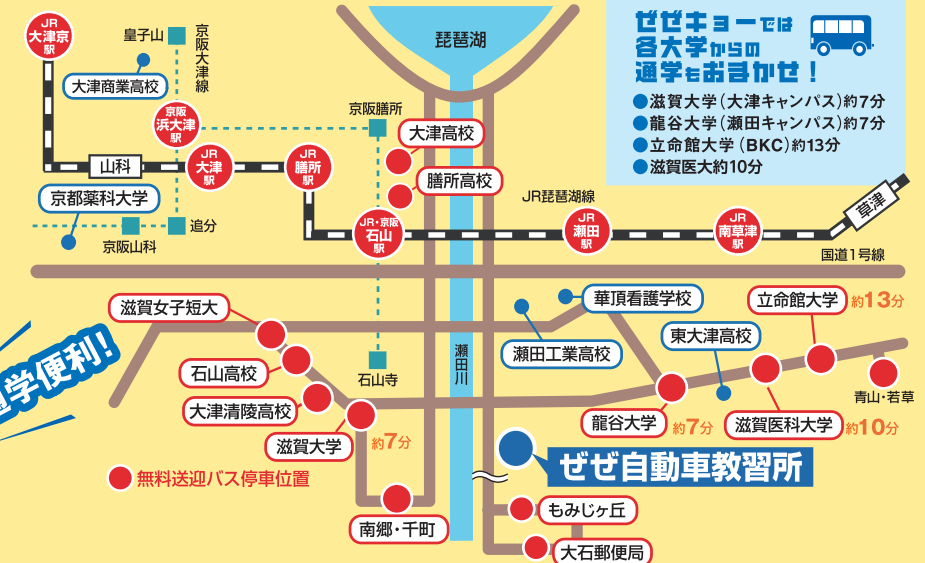

## 今年も ぜぜ自動車教習所 を よろしくお願いいたします。

ぜぜきよー  
からの  
**お正月企画  
第2弾**

# 1月限定特典

※1月末日までに入所と入金  
を済ませた方に限ります。  
但し教習開始は3月末日まで  
構いません  
※全ての特典は普通車の対象と  
なります

**1 土日割 5,000円OFF** ※土日に入所申し込みの方のみ  
(税抜料金より)

**2 グループ割** お友達と一緒に入所申し込みで!

**2人 10,000円OFF** (税抜料金より)

**3人 15,000円OFF** (税抜料金より)

## 「無料送迎バス」が充実で便利!

- JR大津京駅
  - JR大津駅
  - JR南草津駅
  - etc...
- その他の駅や、  
多方面も運行  
しております。

【営業時間】8:30~20:30(年末年始変更あり)

【定休日】なし(元旦除く) 【入所日】毎日実施

※1月2日(火)、3日(水)は入所式を行いません。

- 仮免関連費2,800円(仮免受験料1,700円及び仮免交付料1,100円)は、車種により別途必要です(非課税)。
- 原付講習料(免許をお持ちでない方)…税抜3,000円(税込3,240円)
- 前日18時以降のキャンセル料…普通AT:税抜5,370円(税込5,800円)/普通MT:税抜5,833円(税込6,300円)
- 記載料金は諸費用を含む総額です。料金の内訳は、入所金、教材費等、教習料、検定料です。
- 普通車教習課程における高速教習は原則として実車でを行います。  
(天候等によりシミュレーターの場合あり)。
- 普通車の技能補習料、再検定料は普通AT:税抜5,370円(税込5,800円)/普通MT:税抜5,833円(税込6,300円)
- 途中退所の場合は、当所規定により精算し返金致します。